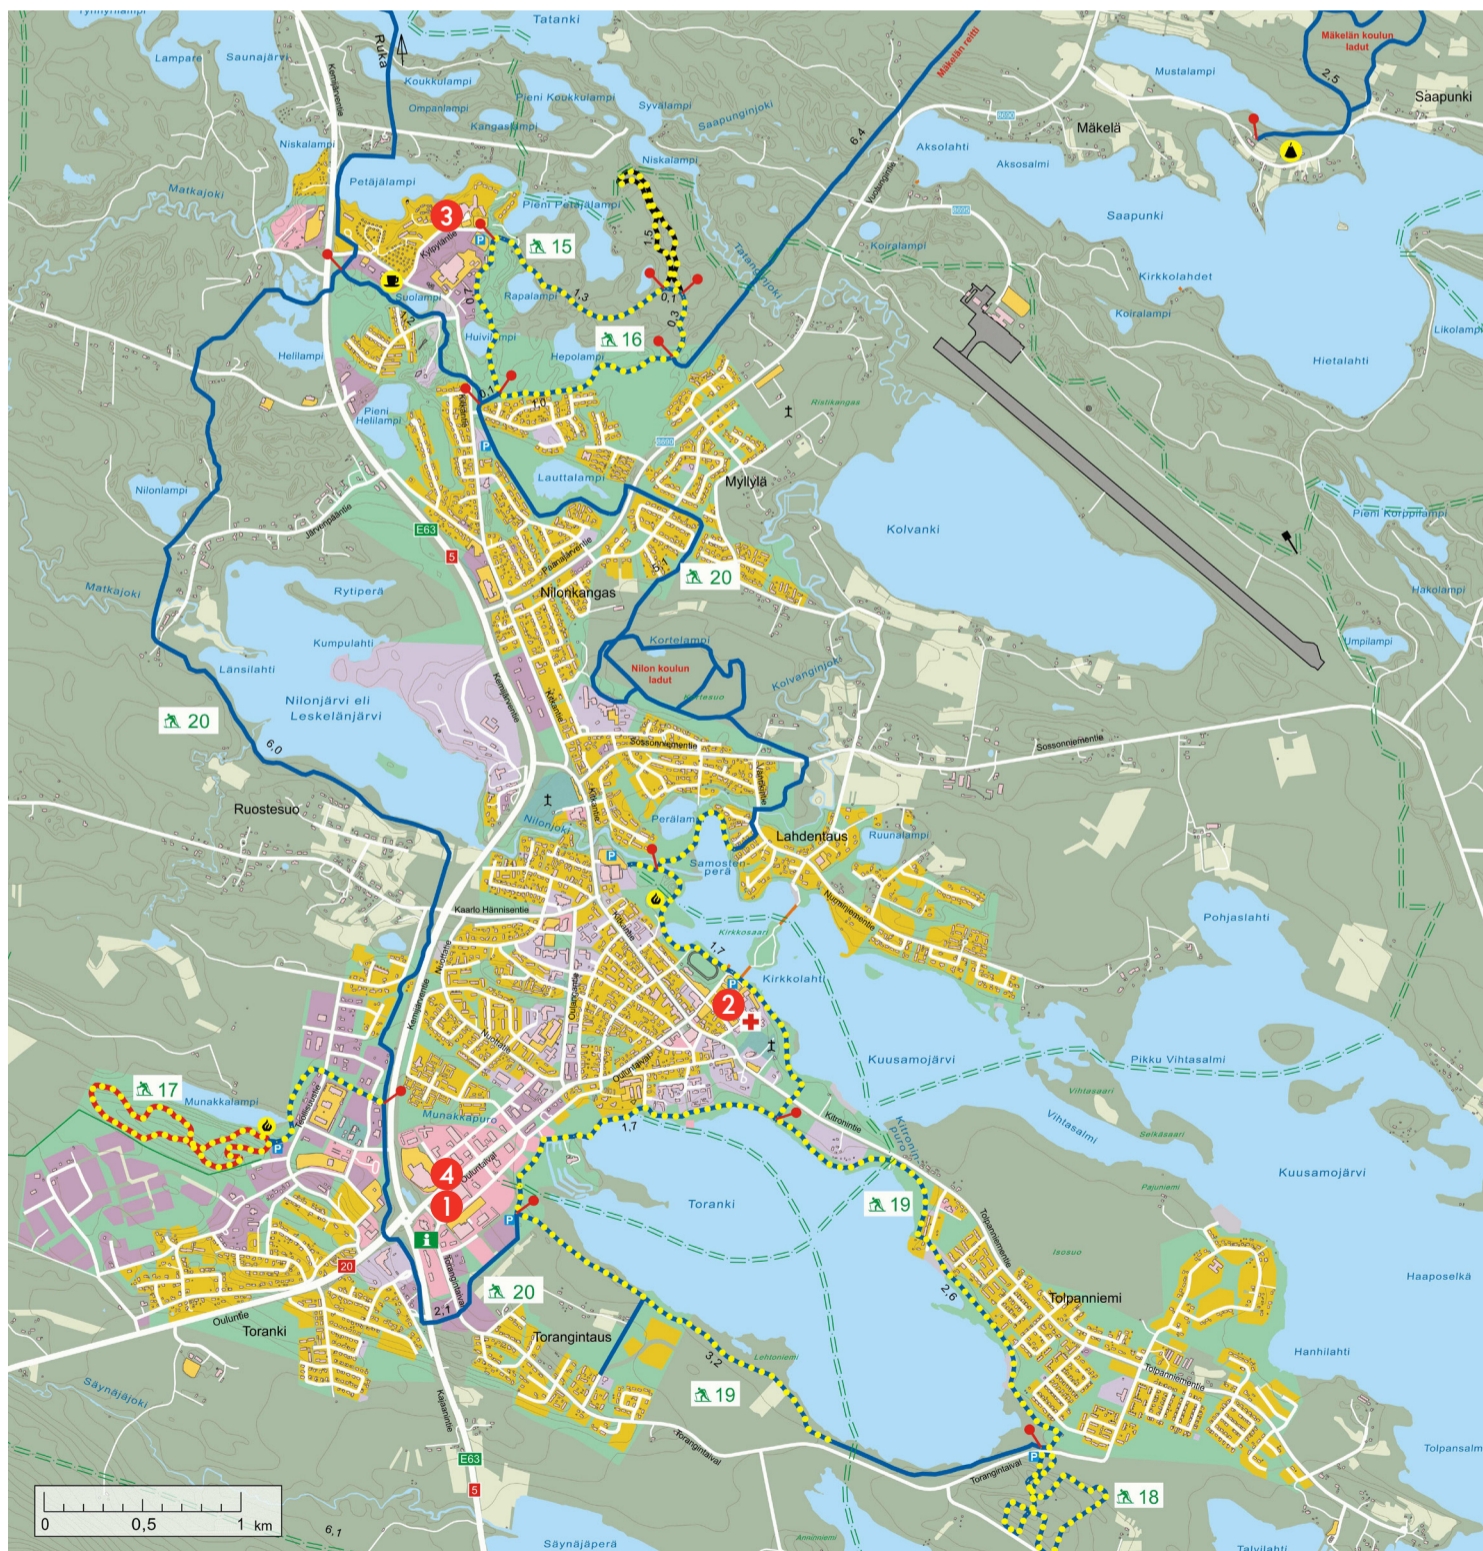

HINNAT/SUUNTA PRICE / ONE-WAY	AIKUIINEN / ADULT	LAPSI ALLE 15 VUOTTA / CHILD UNDER 15 YEARS
Kuusamo - Ruka	12 €	6 €
Rukajärventie / Iisakki Village - Ruka	7 €	4 €
Viikkolippu / Week pass Ruka-Kuusamo-Ruka	85 €	65 €
Kausikortti / Season pass Ruka-Kuusamo-Ruka	250 €	150 €

Arkkipyhinä ajetaan sunnuntain aikataulun mukaan. On Bank Holidays Sunday schedule applies.

T = Ajetaan tarvittaessa/bus connection available if needed

X = Ei ajeta/no bus connection

K-Citymarket, Prisma: Ouluntaival, pysäkki tien varressa/bus stop along the road

Poikkeusajat:

Jouluaattona 24.12.2024 liikenne päättyy Rukalta klo 12.45 lähtevään vuoroon, eli sen jälkeisiä vuoroja ei ajeta. Joulupäivänä 25.12.2024 ei liikennöidä.

FIS Ruka Nordicin aikaan tarjolla on lisävuoroja Kuusamon ja Rukan välillä, lisätiedot Ruka.fi/rukanordic.

Exceptions:

On Christmas Eve 24.12.2024 traffic ends with the departure from Ruka at 12.45 (there will be no departures from Ruka or Kuusamo after that). No traffic on Christmas Day 25.12.2024.

There are additional departures from Kuusamo to Ruka and return during FIS Ruka Nordic, see Ruka.fi/en/rukanordic for more information.

Muutokset liikennöintiin ovat mahdollisia. Changes are possible.

Rukan Taksipalvelu, www.rukataksi.fi, info@rukataksi.fi, +358 8 868 1222.

Bussit kartalla/ buses on map: bussitkartalla.matkahuolto.fi/rukakuusamo

**AJANTASAISET BUSSIAIKATAULUT: RUKA.FI/LIIKKUMINEN JA MATKAHUOLTO.FI
PLEASE CHECK VALID SCHEDULES AT RUKA.FI/EN/GETTING-AROUND AND
MATKAHUOLTO.FI**